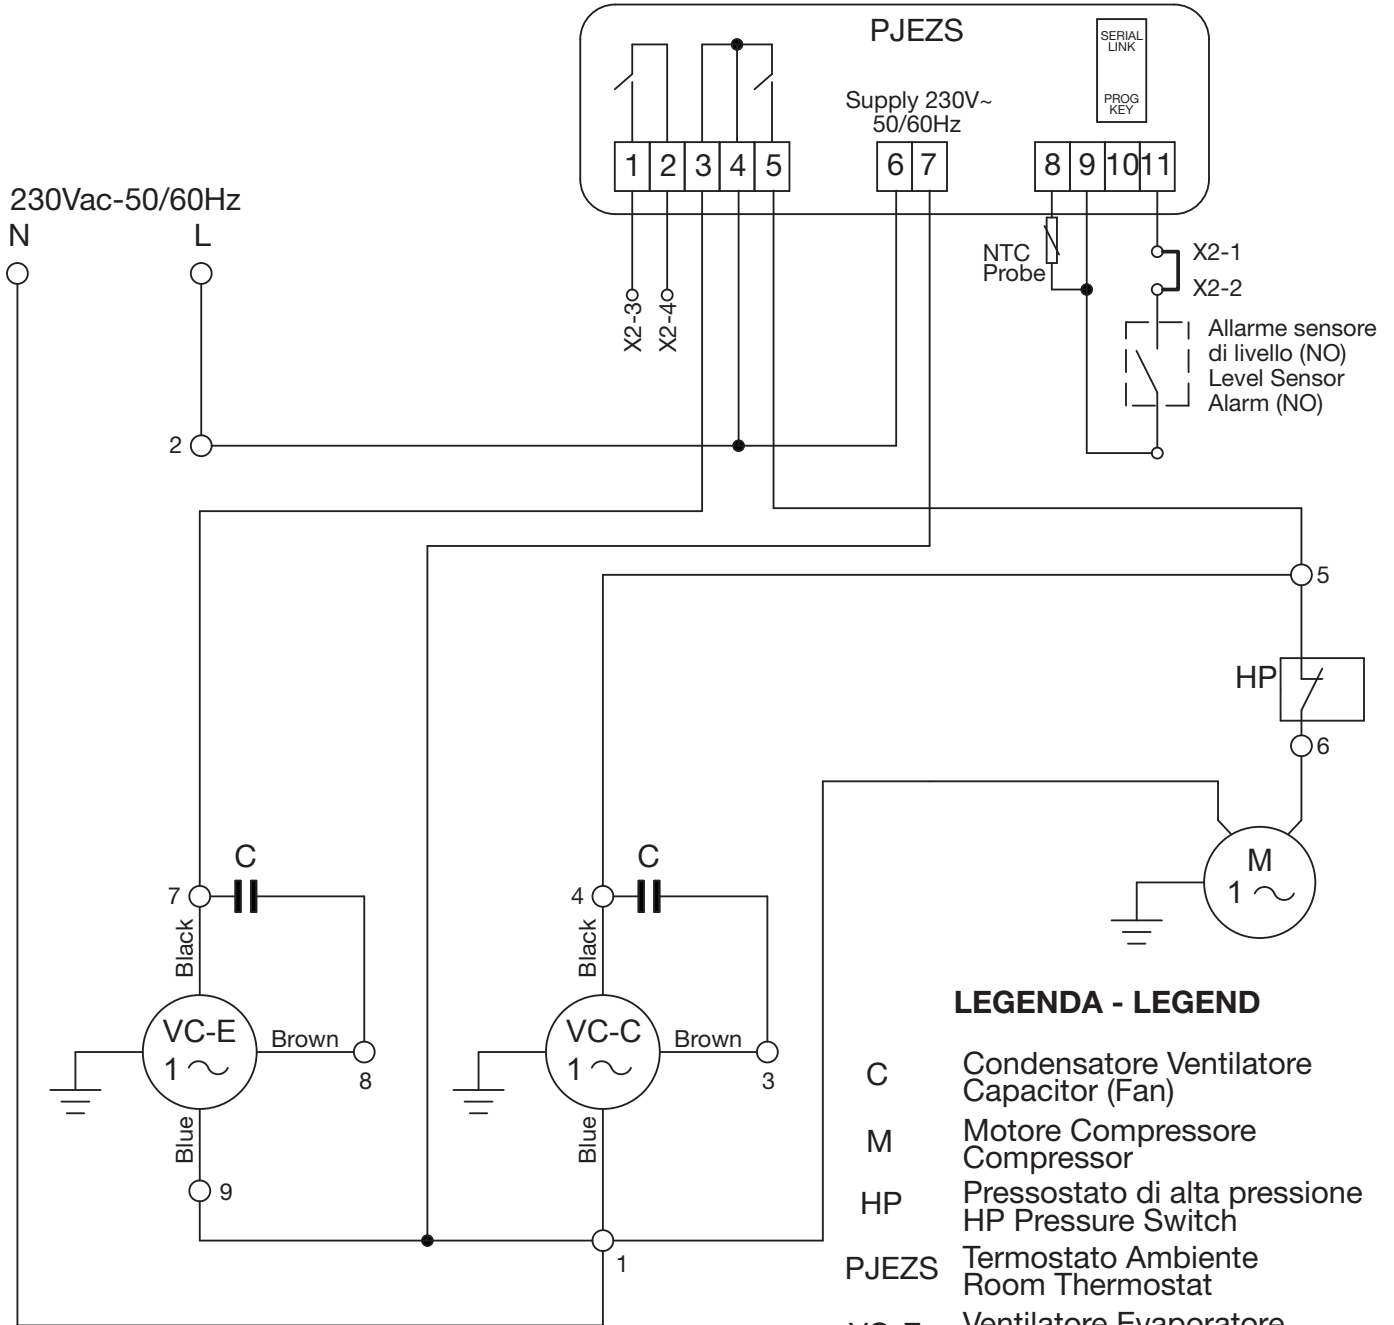

**X1 Connector
(Power Input)**

X1-1 L
X1-2 PE
X1-3 N

**X2 Connector
(Signals)**

X2-1 Door switch NC
X2-2 Door switch NC
X2-3 Alarm
X2-4 Alarm

LEGENDA - LEGEND

- C Condensatore Ventilatore
Capacitor (Fan)
- M Motore Compressore
Compressor
- HP Pressostato di alta pressione
HP Pressure Switch
- PJEZS Termostato Ambiente
Room Thermostat
- VC-E Ventilatore Evaporatore
Evaporator Fan
- VC-C Ventilatore Condensatore
Condenser Fan

WD0167_B