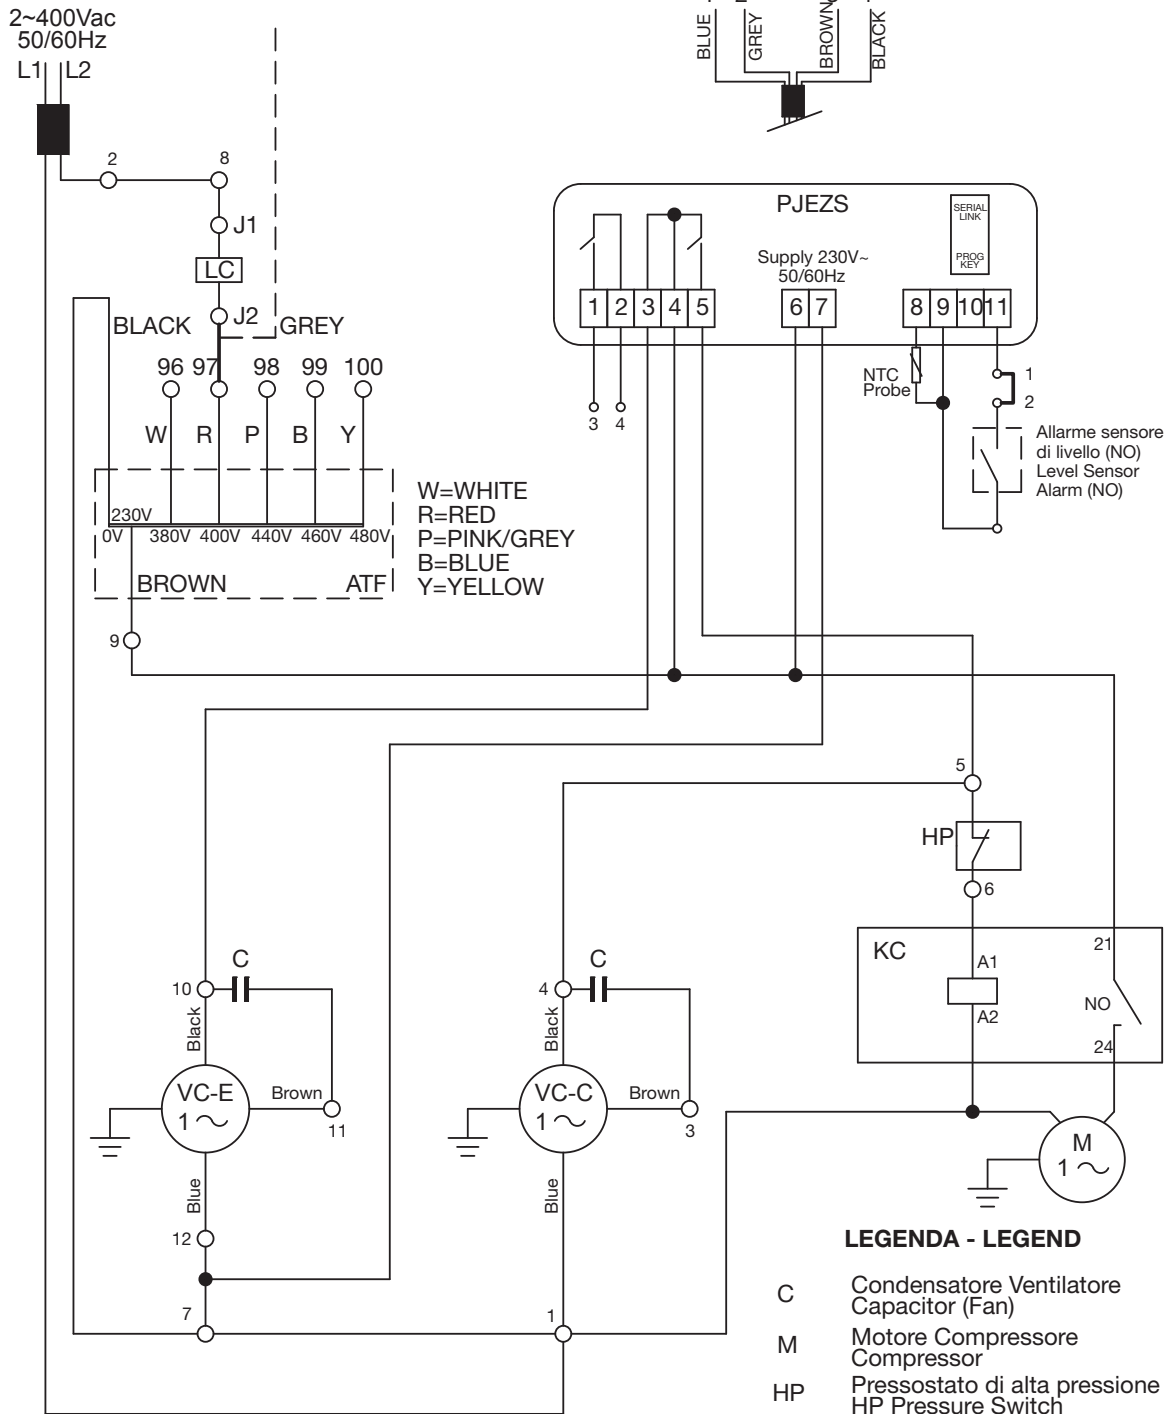

PER ALIMENTAZIONE A 380V-440V-460V-480V
 SPOSTARE IL CAVO GRIGIO
 FOR 380V-440V-460V-480V SUPPLY VOLTAGE
 MOVE THE GREY WIRE

W=WHITE
 R=RED
 P=PINK/GREY
 B=BLUE
 Y=YELLOW

LEGENDA - LEGEND

- C Condensatore Ventilatore
Capacitor (Fan)
- M Motore Compressore
Compressor
- HP Pressostato di alta pressione
HP Pressure Switch
- PJEZS Termostato Ambiente
Room Thermostat
- VC-E Ventilatore Evaporatore
Evaporator Fan
- VC-C Ventilatore Condensatore
Condenser Fan
- KC RelÈ compressore
Compressor Relays
- ATF Autotrasformatore
Autotransformer
- LC Limitatore di corrente
Current Limiter Inrush

WD0166_D