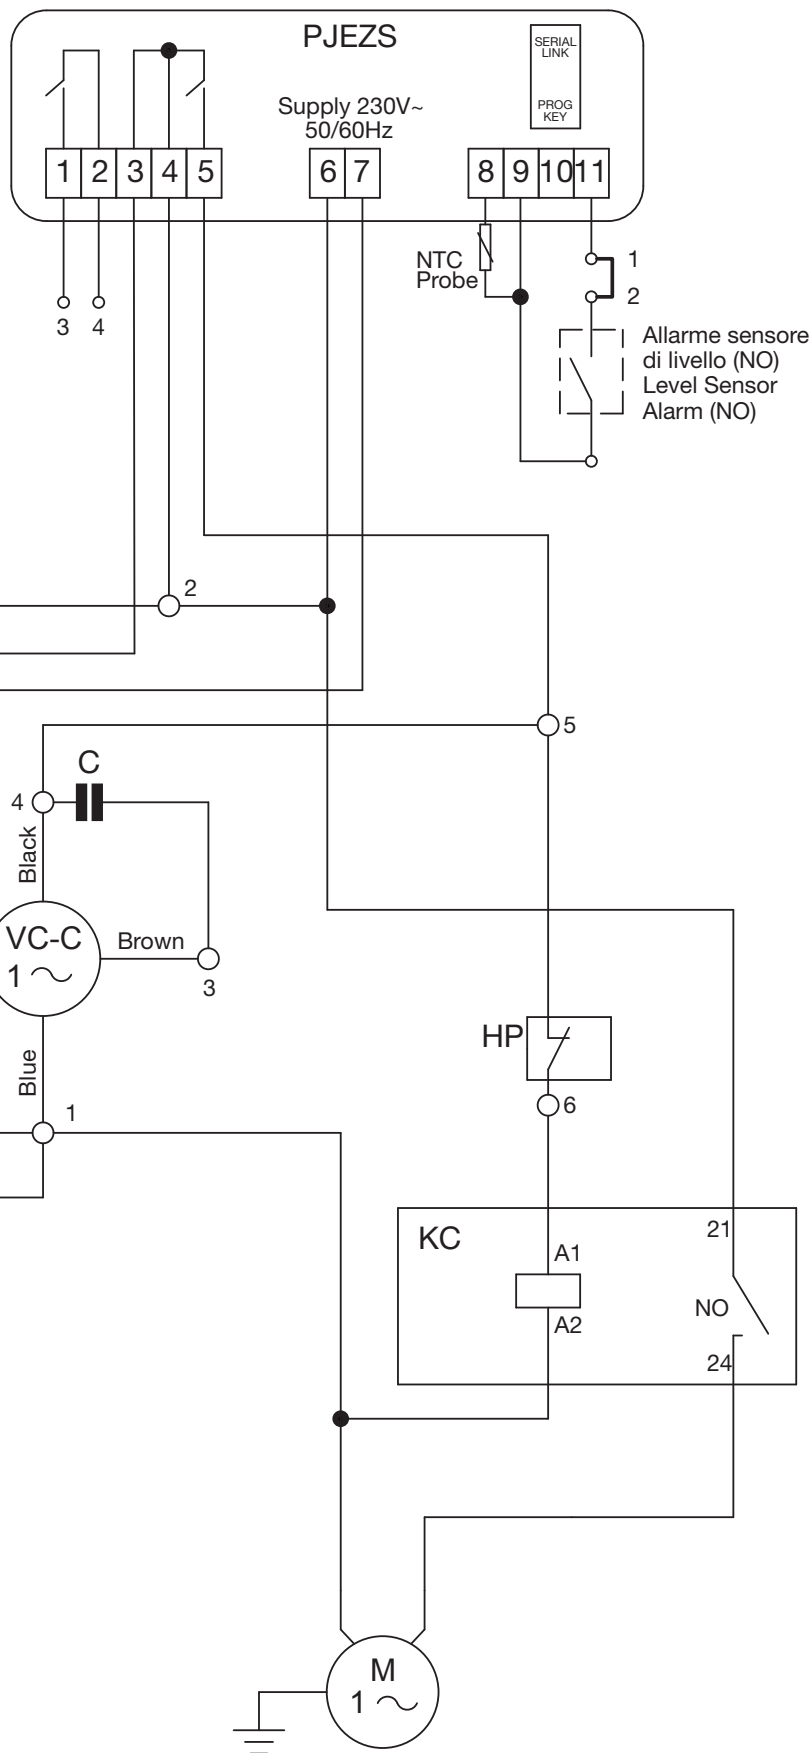

230Vac
50/60Hz

N L

Door
Switch

1 2
BLUE GREY

Alarm
(NO)

3 4
BROWN BLACK

LEGENDA - LEGEND

- C Condensatore Ventilatore
Capacitor (Fan)
- M Motore Compressore
Compressor
- HP Pressostato di alta pressione
HP Pressure Switch
- PJEZS Termostato Ambiente
Room Thermostat
- VC-E Ventilatore Evaporatore
Evaporator Fan
- VC-C Ventilatore Condensatore
Condenser Fan
- KC Relè Compressore
Compressor Relays

WD0165_B