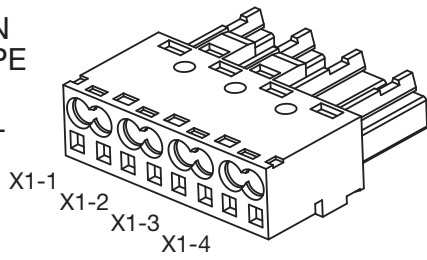

**X1 Black Connector  
(Power Input)**

- X1-1 N
- X1-2 PE
- X1-3 -
- X1-4 L

**X2 Grey Connector  
(Signals)**

- X2-1 Door switch NC
- X2-2 Door switch NC
- X2-3 Alarm
- X2-4 Alarm

**LEGENDA - LEGEND**

- C Condensatore Ventilatore  
Capacitor (Fan)
- M Motore Compressore  
Compressor
- HP Pressostato di alta pressione  
HP Pressure Switch
- PJEZS Termostato Ambiente  
Room Thermostat
- VC-E Ventilatore Evaporatore  
Evaporator Fan
- VC-C Ventilatore Condensatore  
Condenser Fan