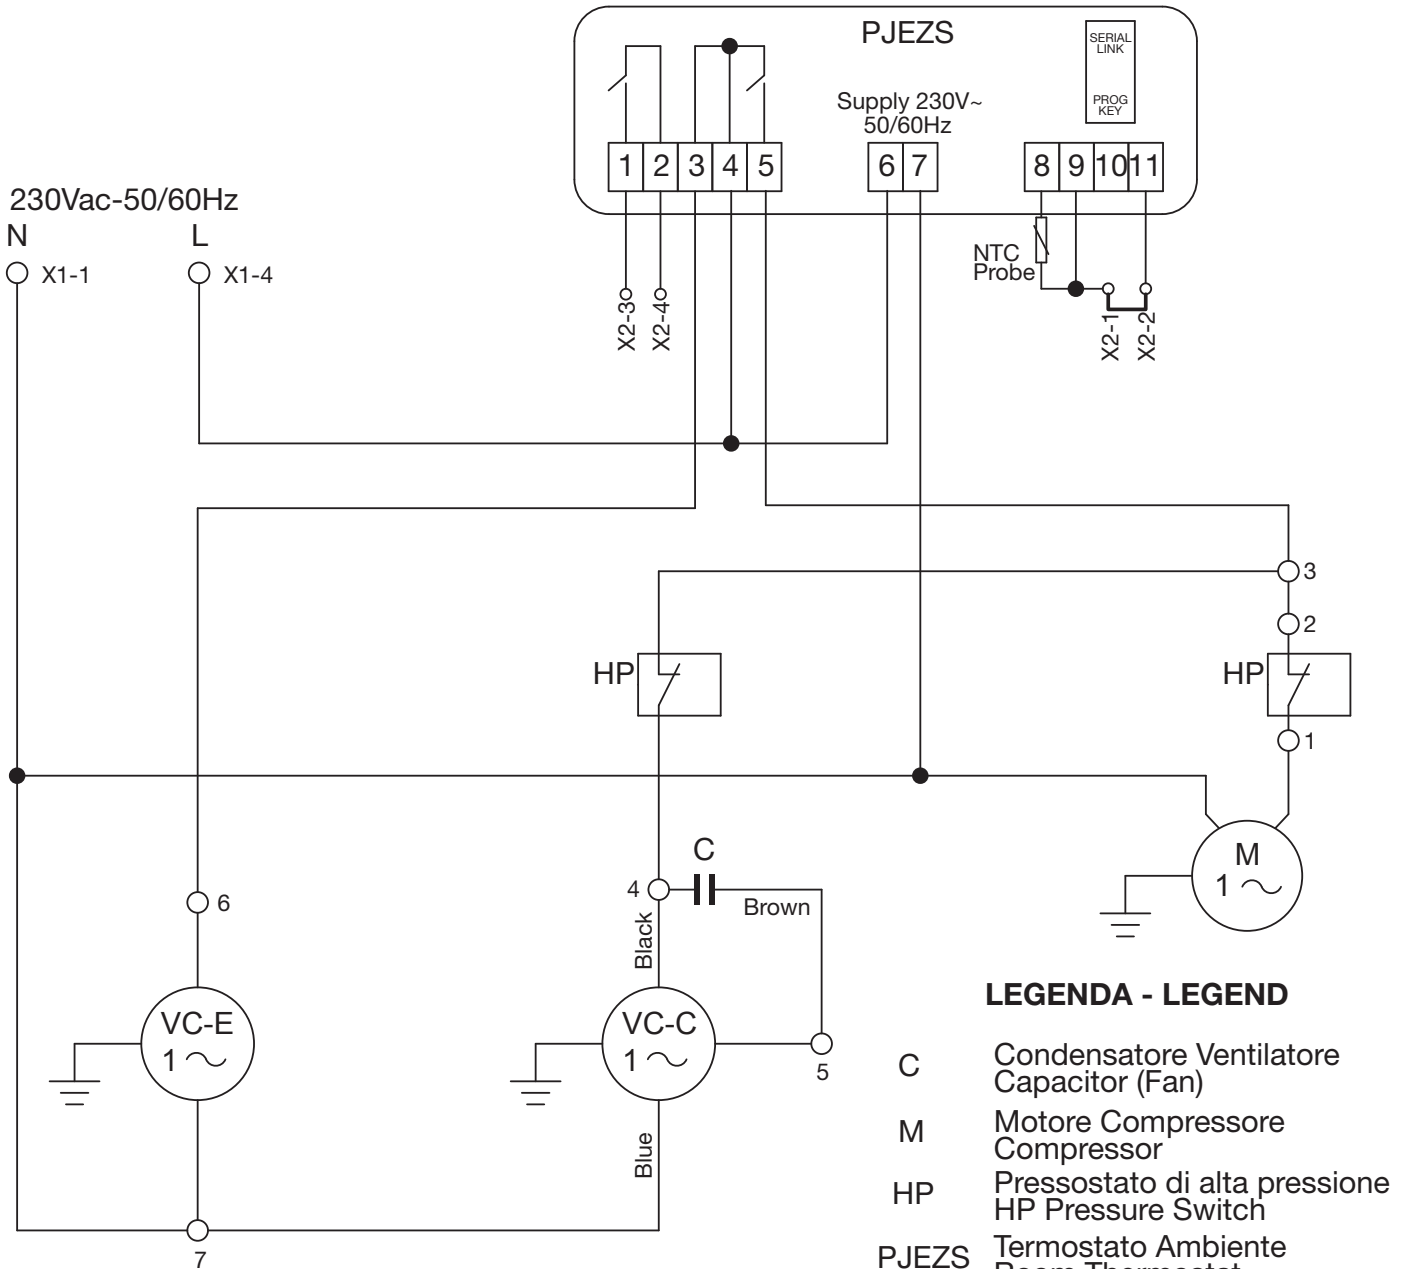

**X1 Black Connector  
(Power Input)**

- X1-1 N
- X1-2 PE
- X1-3 -
- X1-4 L

**X2 Grey Connector  
(Signals)**

- X2-1 Door switch NC
- X2-2 Door switch NC
- X2-3 Alarm
- X2-4 Alarm

**LEGENDA - LEGEND**

- C Condensatore Ventilatore  
Capacitor (Fan)
- M Motore Compressore  
Compressor
- HP Pressostato di alta pressione  
HP Pressure Switch
- PJEZS Termostato Ambiente  
Room Thermostat
- VC-E Ventilatore Evaporatore  
Evaporator Fan
- VC-C Ventilatore Condensatore  
Condenser Fan

WD0156\_A