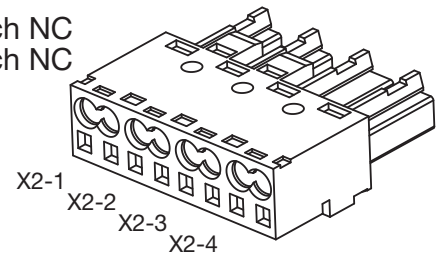

**X1 Black Connector  
(Power Input)**

- X1-1 N
- X1-2 PE
- X1-3 -
- X1-4 L

**X2 Grey Connector  
(Signals)**

- X2-1 Door switch NC
- X2-2 Door switch NC
- X2-3 Alarm
- X2-4 Alarm

**LEGENDA - LEGEND**

- C Condensatore Ventilatore  
Capacitor (Fan)
- M Motore Compressore  
Compressor
- HP Pressostato di alta pressione  
HP Pressure Switch
- PJEZS Termostato Ambiente  
Room Thermostat
- VC-E Ventilatore Evaporatore  
Evaporator Fan
- VC-C Ventilatore Condensatore  
Condenser Fan