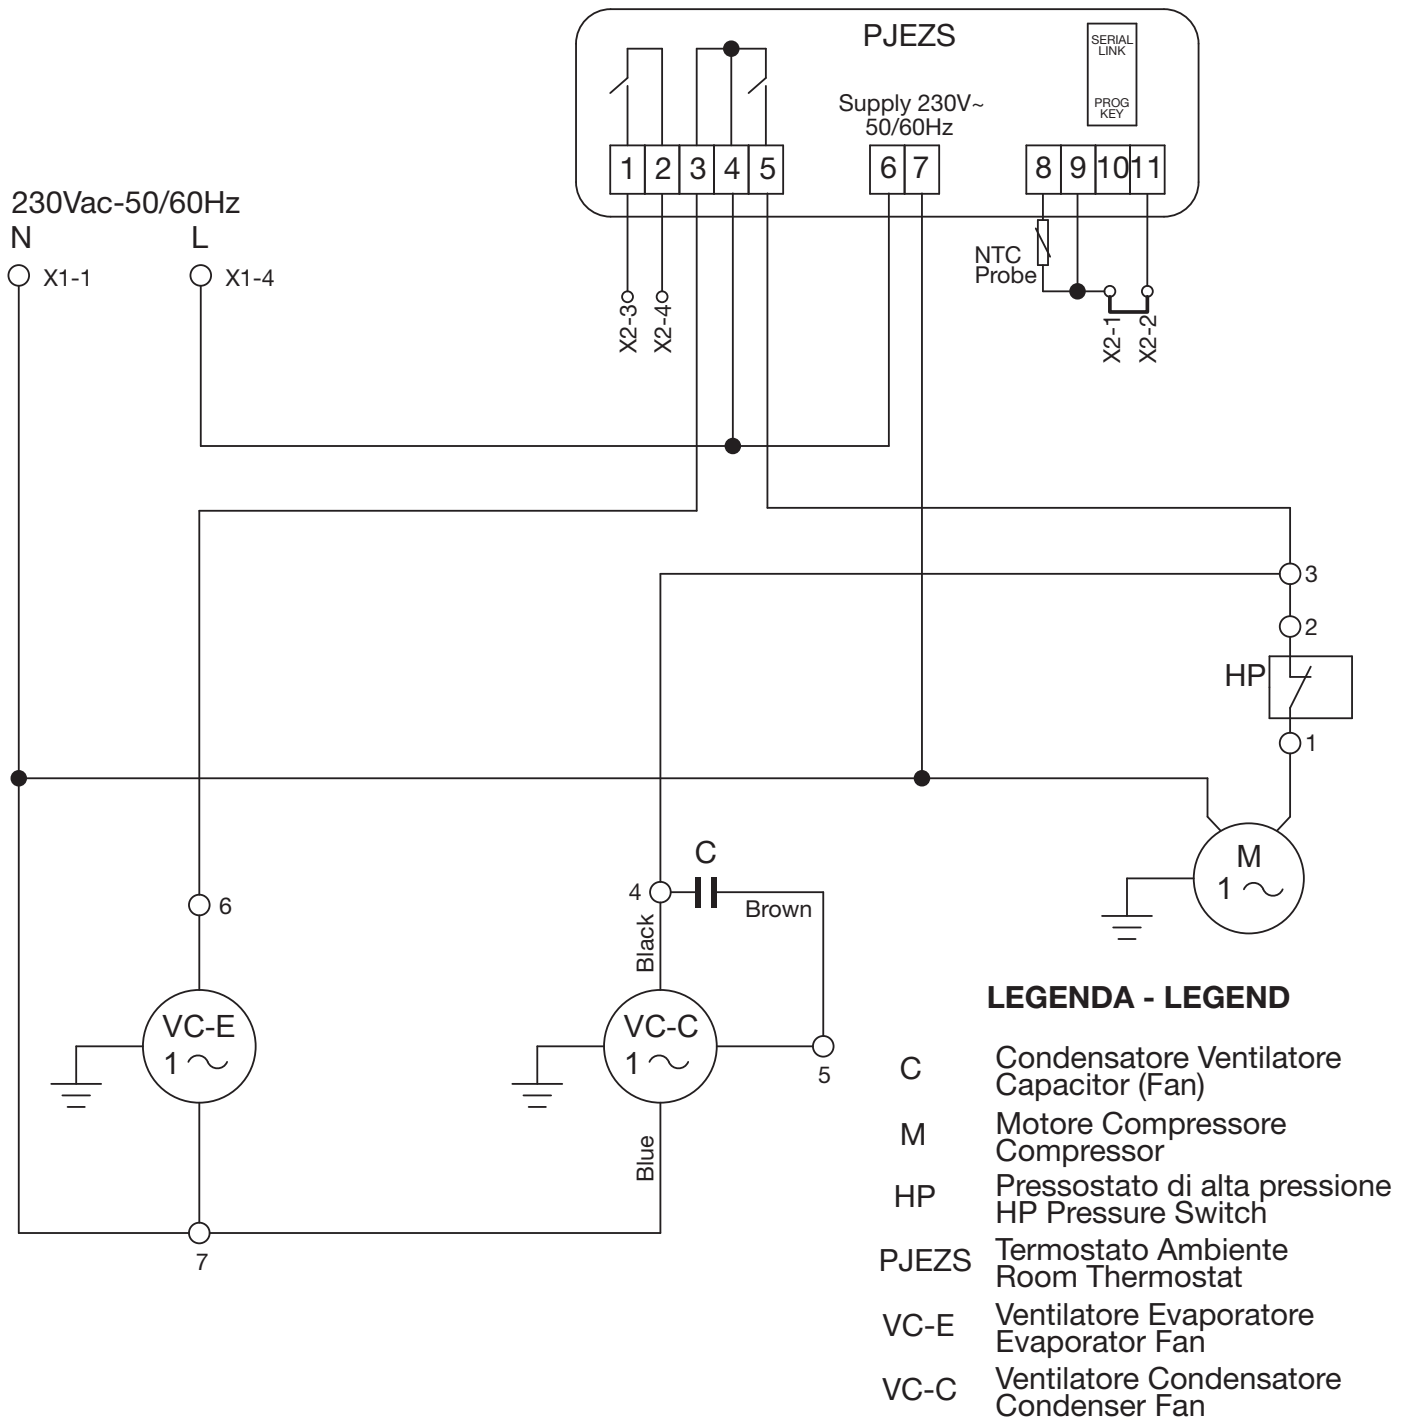

**X1 Black Connector
(Power Input)**

- X1-1 N
- X1-2 PE
- X1-3 -
- X1-4 L

**X2 Grey Connector
(Signals)**

- X2-1 Door switch NC
- X2-2 Door switch NC
- X2-3 Alarm
- X2-4 Alarm

LEGENDA - LEGEND

- C Condensatore Ventilatore
Capacitor (Fan)
- M Motore Compressore
Compressor
- HP Pressostato di alta pressione
HP Pressure Switch
- PJEZS Termostato Ambiente
Room Thermostat
- VC-E Ventilatore Evaporatore
Evaporator Fan
- VC-C Ventilatore Condensatore
Condenser Fan

WD0152_A