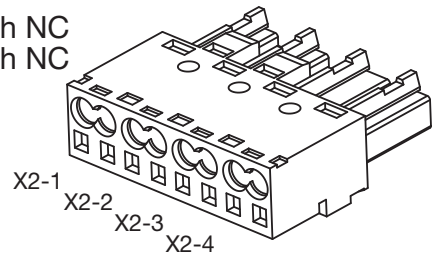

**X1 Black Connector
(Power Input)**

- X1-1 N
- X1-2 PE
- X1-3 -
- X1-4 L

**X2 Grey Connector
(Signals)**

- X2-1 Door switch NC
- X2-2 Door switch NC
- X2-3 Alarm
- X2-4 Alarm

LEGENDA - LEGEND

- C Condensatore Ventilatore
Capacitor (Fan)
- M Motore Compressore
Compressor
- HP Pressostato di alta pressione
HP Pressure Switch
- PJEZS Termostato Ambiente
Room Thermostat
- VC-E Ventilatore Evaporatore
Evaporator Fan
- VC-C Ventilatore Condensatore
Condenser Fan