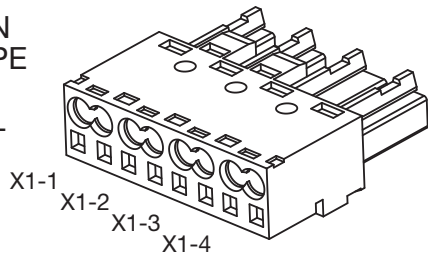

**X1 Black Connector
(Power Input)**

- X1-1 N
- X1-2 PE
- X1-3 -
- X1-4 L

**X2 Grey Connector
(Signals)**

- X2-1 Door switch NC
- X2-2 Door switch NC
- X2-3 Alarm
- X2-4 Alarm

LEGENDA - LEGEND

- C Condensatore Ventilatore
Capacitor (Fan)
- M Motore Compressore
Compressor
- HP Pressostato di alta pressione
HP Pressure Switch
- PJEZS Termostato Ambiente
Room Thermostat
- VC-E Ventilatore Evaporatore
Evaporator Fan
- VC-C Ventilatore Condensatore
Condenser Fan