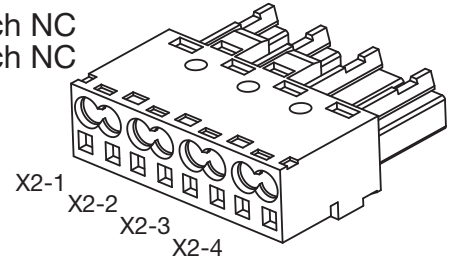

**X1 Black Connector
(Power Input)**

- X1-1 N
- X1-2 PE
- X1-3 -
- X1-4 L

**X2 Grey Connector
(Signals)**

- X2-1 Door switch NC
- X2-2 Door switch NC
- X2-3 Alarm
- X2-4 Alarm

LEGENDA - LEGEND

- M Motore Compressore
Compressor
- HP Pressostato di alta pressione
HP Pressure Switch
- PJEZS Termostato Ambiente
Room Thermostat
- VC-E Ventilatore Evaporatore
Evaporator Fan
- VC-C Ventilatore Condensatore
Condenser Fan