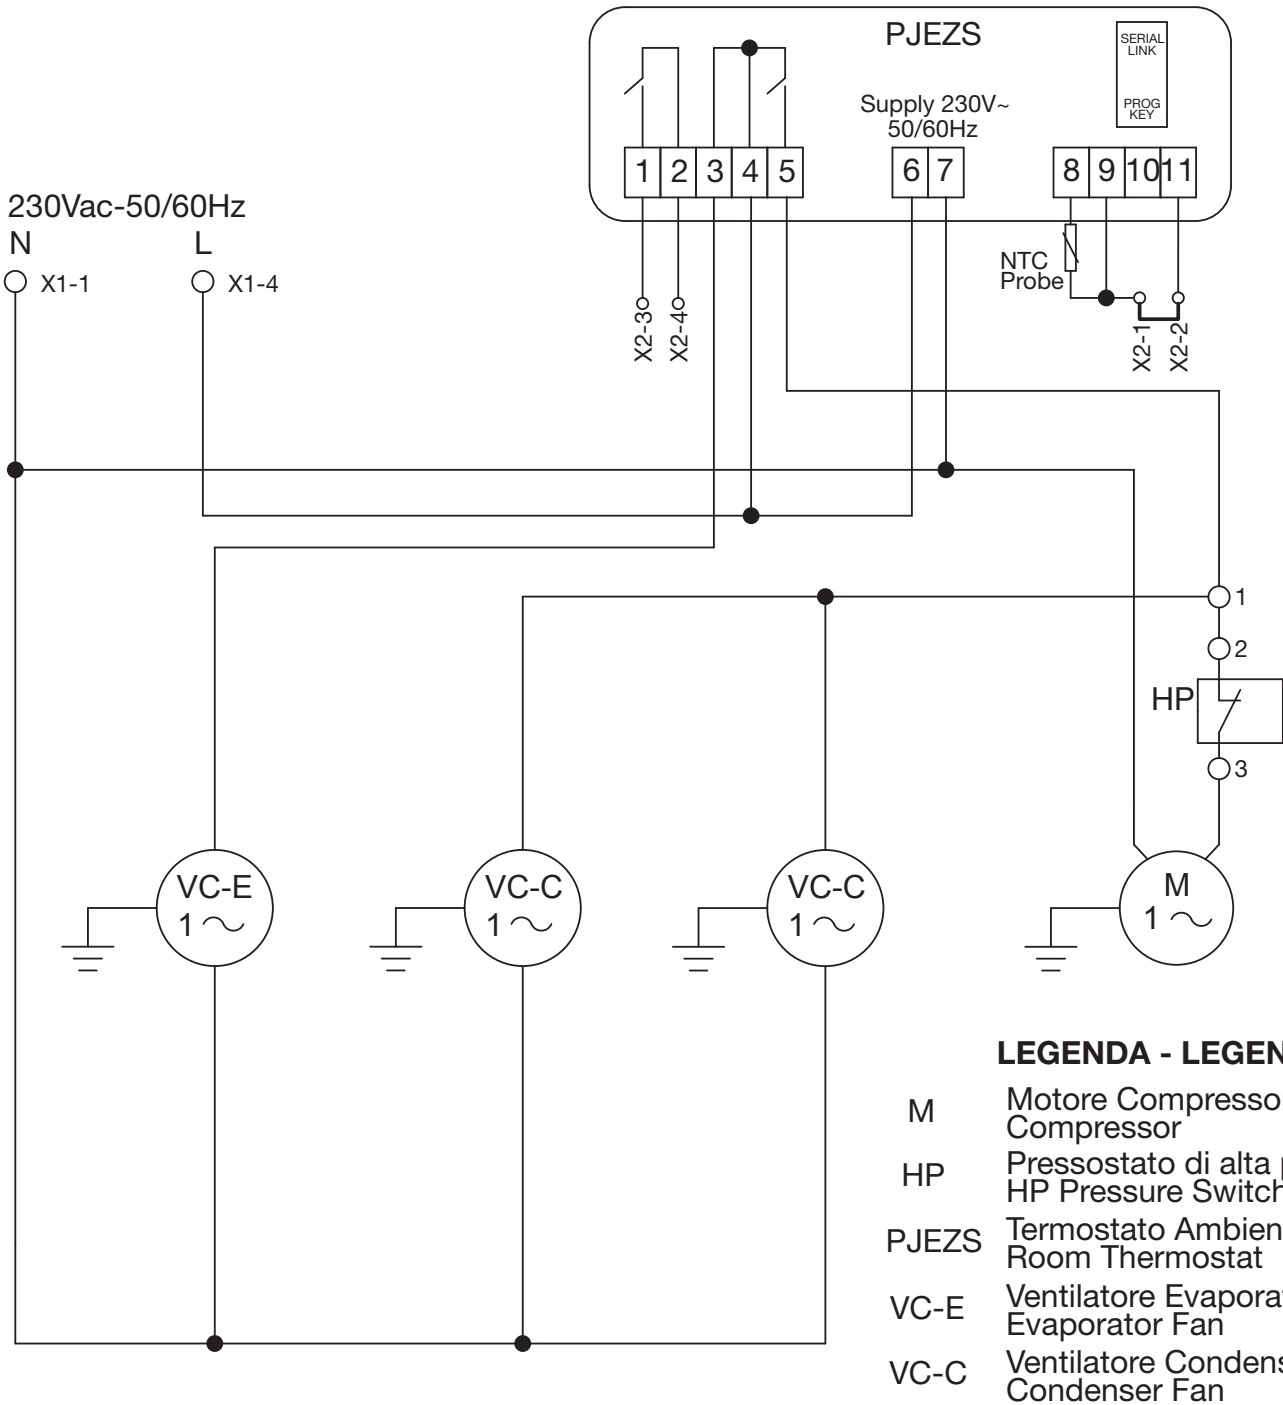

**X1 Black Connector
(Power Input)**

- X1-1 N
- X1-2 PE
- X1-3 -
- X1-4 L

**X2 Grey Connector
(Signals)**

- X2-1 Door switch NC
- X2-2 Door switch NC
- X2-3 Alarm
- X2-4 Alarm

LEGENDA - LEGEND

- M Motore Compressore
Compressor
- HP Pressostato di alta pressione
HP Pressure Switch
- PJEZS Termostato Ambiente
Room Thermostat
- VC-E Ventilatore Evaporatore
Evaporator Fan
- VC-C Ventilatore Condensatore
Condenser Fan

WD0151_A