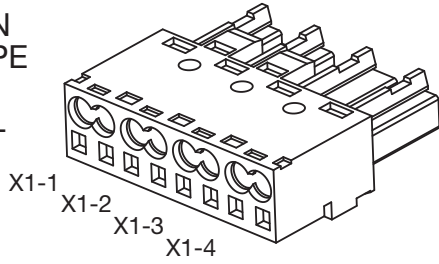

**X1 Black Connector
(Power Input)**

- X1-1 N
- X1-2 PE
- X1-3 -
- X1-4 L

**X2 Grey Connector
(Signals)**

- X2-1 Door switch NC
- X2-2 Door switch NC
- X2-3 Alarm
- X2-4 Alarm

LEGENDA - LEGEND

- M Motore Compressore
Compressor
- HP Pressostato di alta pressione
HP Pressure Switch
- PJEZS Termostato Ambiente
Room Thermostat
- VC-E Ventilatore Evaporatore
Evaporator Fan
- VC-C Ventilatore Condensatore
Condenser Fan